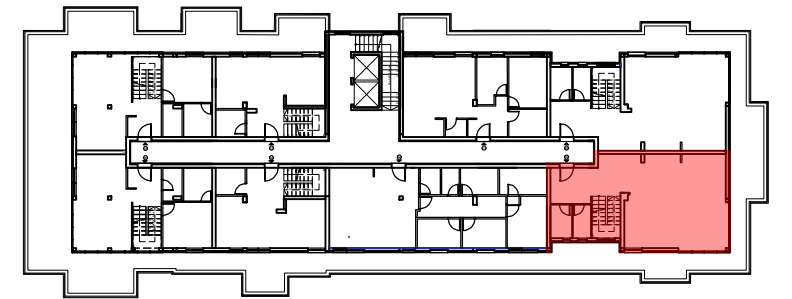

PRVI NIVO

DRUGI NIVO

STAN 50		P (m ²)	O (m)	pod:	zid:
1	Ulaz	7.40	10.10	laminat	poludisper.
2	Stepenište	7.04	8.13	laminat	poludisper.
3	Perionica	2.71	6.92	keramika	keramika
4	Toalet	3.28	7.42	keramika	keramika
5	Dnevna soba sa trpezarijom	39.37	23.84	laminat	poludisper.
6	Kuhinja	9.00	6.70	keramika	keramika
UKUPNO PRVI NIVO		68.80			
7	Dečija soba A	7.46	10.95	laminat	poludisper.
8	Predsooblje	6.53	7.89	laminat	poludisper.
9	Kupatilo	7.46	10.94	keramika	keramika
10	Master spavaća soba	12.70	15.78	laminat	poludisper.
11	Galerijski hodnik	5.97	14.97	laminat	poludisper.
12	Dečija soba B	9.36	12.30	laminat	poludisper.
13	Terasa	5.04	9.01	keramika	-
UKUPNO DRUGI NIVO		54.51			
UKUPNO NETO STANA		123.32			

PRVI NIVO

DRUGI NIVO