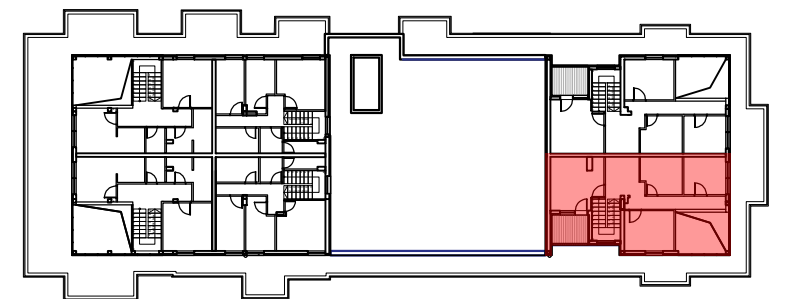

PRVI NIVO

DRUGI NIVO

STAN 50		P (m ²)	O (m)	pod:	zid:
1	Ulaz	7.40	10.10	laminat	poludisper.
2	Stepenište	7.04	8.13	laminat	poludisper.
3	Perionica	2.71	6.92	keramika	keramika
4	Toalet	3.28	7.42	keramika	keramika
5	Dnevna soba sa trpezarijom	39.37	23.84	laminat	poludisper.
6	Kuhinja	9.00	6.70	keramika	keramika
UKUPNO PRVI NIVO		68.80			
7	Dečija soba A	7.46	10.95	laminat	poludisper.
8	Predsooblje	6.53	7.89	laminat	poludisper.
9	Kupatilo	7.46	10.94	keramika	keramika
10	Master spavaća soba	12.70	15.78	laminat	poludisper.
11	Galerijski hodnik	5.97	14.97	laminat	poludisper.
12	Dečija soba B	9.36	12.30	laminat	poludisper.
13	Terasa	5.04	9.01	keramika	-
UKUPNO DRUGI NIVO		54.51			
UKUPNO NETO STANA		123.32			

PRVI NIVO

DRUGI NIVO