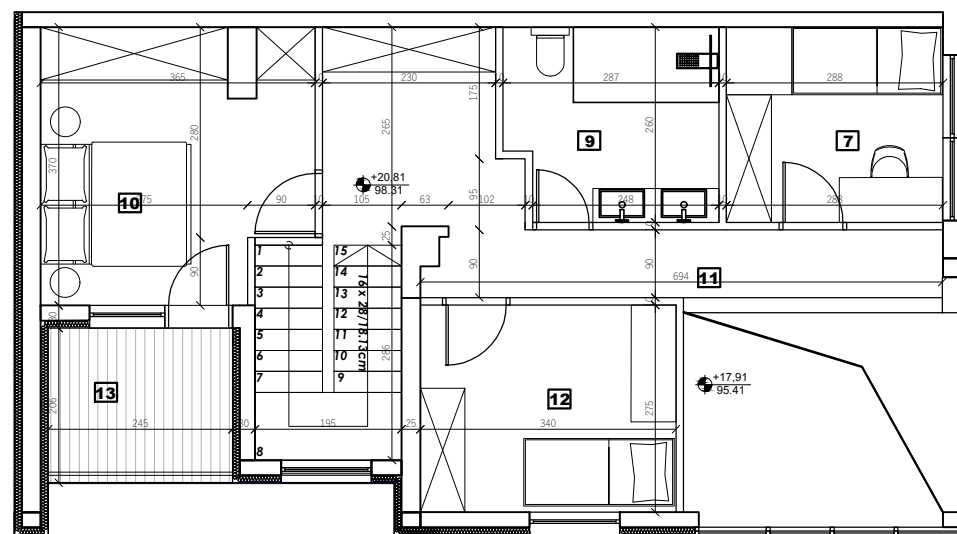

PRVI NIVO

DRUGI NIVO

STAN 50		P (m ²)	O (m)	pod:	zid:
1	Ulaz	7.40	10.10	laminat	poludisper.
2	Stepenište	7.04	8.13	laminat	poludisper.
3	Perionica	2.71	6.92	keramika	keramika
4	Toalet	3.28	7.42	keramika	keramika
5	Dnevna soba sa trpezarijom	39.37	23.84	laminat	poludisper.
6	Kuhinja	9.00	6.70	keramika	keramika
UKUPNO PRVI NIVO		68.80			
7	Dečija soba A	7.46	10.95	laminat	poludisper.
8	Predsooblje	6.53	7.89	laminat	poludisper.
9	Kupatilo	7.46	10.94	keramika	keramika
10	Master spavaća soba	12.70	15.78	laminat	poludisper.
11	Galerijski hodnik	5.97	14.97	laminat	poludisper.
12	Dečija soba B	9.36	12.30	laminat	poludisper.
13	Terasa	5.04	9.01	keramika	-
UKUPNO DRUGI NIVO		54.51			
UKUPNO NETO STANA		123.32			

PRVI NIVO

DRUGI NIVO